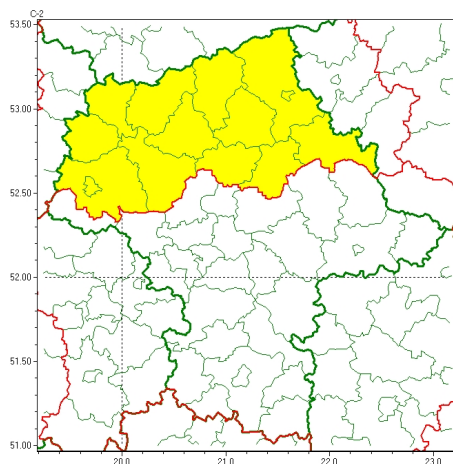

Zasięg ostrzeżeń w województwie

Intensywne opady deszczu
2026-06-10 12:35

Silny deszcz z burzami
2026-06-10 12:35

WOJEWÓDZTWO MAZOWIECKIE
OSTRZEŻENIA METEOROLOGICZNE ZBIORCZO NR 140
WYKAZ OBOWIĄZUJĄCYCH OSTRZEŻEŃ
o godz. 12:35 dnia 10.06.2026

Zjawisko/Stopień zagrożenia	Intensywne opady deszczu/1
Obszar (w nawiasie numer ostrzeżenia dla powiatu)	powiaty: ciechanowski(60), makowski(62), mławski(66), ostrołęcki(66), Ostrołęka(64), ostrowski(63), Płock(61), płocki(61), płoński(61), przasnyski(62), pułtuski(61), sierpecki(64), wyszkowski(61), żuromiński(66)
Ważność	od godz. 23:00 dnia 10.06.2026 do godz. 13:00 dnia 11.06.2026
Prawdopodobieństwo	80%
Przebieg	Prognozowane są opady deszczu o natężeniu umiarkowanym, okresami silnym. Prognozowana wysokość opadów od 20 mm do 30 mm, lokalnie do 40 mm. Miejscami niewykluczone będą burze z porywami wiatru do 60 km/h.
SMS	IMGW-PIB OSTRZEGA: DESZCZ/1 mazowieckie (14 powiatów) od 23:00/10.06 do 13:00/11.06.2026 20-30 mm, lok. 40 mm. Dotyczy powiatów: ciechanowski, makowski, mławski, ostrołęcki, Ostrołęka, ostrowski, Płock, płocki, płoński, przasnyski, pułtuski, sierpecki, wyszkowski i żuromiński.
RSO	Woj. mazowieckie (14 powiatów), IMGW-PIB wydał ostrzeżenie pierwszego stopnia o intensywnych opadach deszczu
Uwagi	Strefa opadów będzie przemieszczać się stopniowo z południa na północ.
Zjawisko/Stopień zagrożenia	Silny deszcz z burzami/1