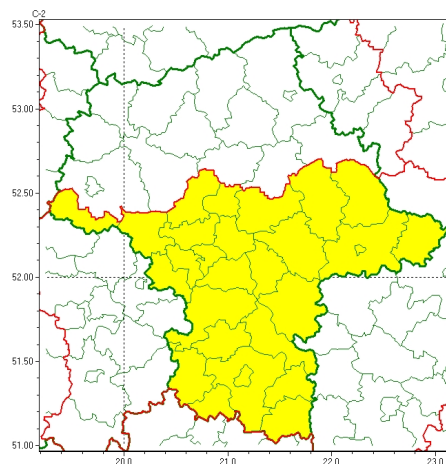

Zasięg ostrzeżeń w województwie

Intensywne opady deszczu
2026-06-10 12:35

Silny deszcz z burzami
2026-06-10 12:35

WOJEWÓDZTWO MAZOWIECKIE
OSTRZEŻENIA METEOROLOGICZNE ZBIORCZO NR 140
WYKAZ OBOWIĄZUJĄCYCH OSTRZEŻEŃ
o godz. 12:35 dnia 10.06.2026

Zjawisko/Stopień zagrożenia	Intensywne opady deszczu/1
Obszar (w nawiasie numer ostrzeżenia dla powiatu)	powiaty: ciechanowski(60), makowski(62), mławski(66), ostrołęcki(66), Ostrołęka(64), ostrowski(63), Płock(61), płocki(61), płoński(61), przasnyski(62), pułtuski(61), sierpecki(64), wyszkowski(61), żuromiński(66)
Ważność	od godz. 23:00 dnia 10.06.2026 do godz. 13:00 dnia 11.06.2026
Prawdopodobieństwo	80%
Przebieg	Prognozowane są opady deszczu o natężeniu umiarkowanym, okresami silnym. Prognozowana wysokość opadów od 20 mm do 30 mm, lokalnie do 40 mm. Miejscami niewykluczone będą burze z porywami wiatru do 60 km/h.
SMS	IMGW-PIB OSTRZEGA: DESZCZ/1 mazowieckie (14 powiatów) od 23:00/10.06 do 13:00/11.06.2026 20-30 mm, lok. 40 mm. Dotyczy powiatów: ciechanowski, makowski, mławski, ostrołęcki, Ostrołęka, ostrowski, Płock, płocki, płoński, przasnyski, pułtuski, sierpecki, wyszkowski i żuromiński.
RSO	Woj. mazowieckie (14 powiatów), IMGW-PIB wydał ostrzeżenie pierwszego stopnia o intensywnych opadach deszczu
Uwagi	Strefa opadów będzie przemieszczać się stopniowo z południa na północ.
Zjawisko/Stopień zagrożenia	Silny deszcz z burzami/1